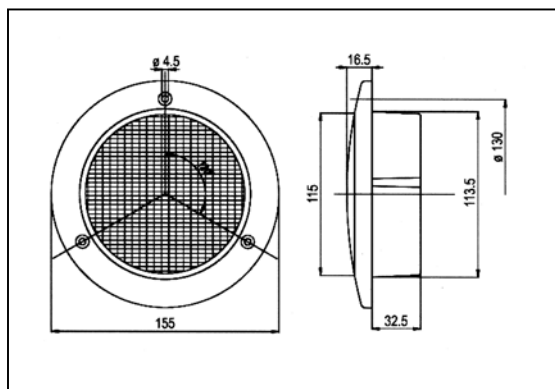

## Markeringslys

LED lys for påbygging med skruefester, 4 lysdioder, 12 V/24 V, R (E2) 025019

Artikkel nr. 13.0012.000 Rød  
Artikkel nr. 13.5021.000 Hvit