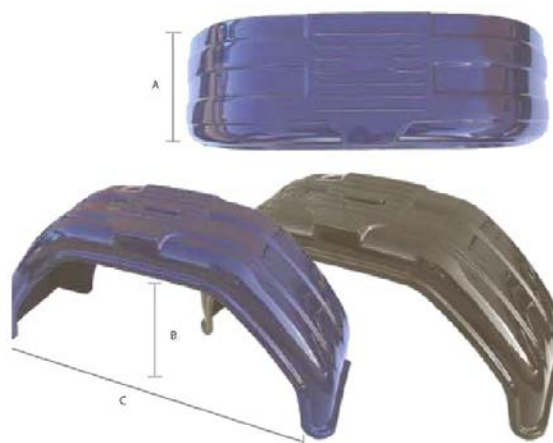

Trailerline elastisk snor.

Best.nr.	Beskrivelse
44.tcer730	Elastisk snor for tilhengerpresenninger, lengde 7,3 meter, inklusiv elastikksamlere.
44.tcer10000	Elastisk snor for tilhengerpresenninger, lengde 100 meter.

Trailerline fjongknapper.

Best.nr.	Beskrivelse
44.pb20	Fjongknapper, 20 stk.

Trailerline klemringer for elastisk snor.

Best.nr.	Beskrivelse
44.sb50	Klemringer for elastisk snor, 50 stk

Trailerline plastskjermer

Best.nr.	Farge/ Hjul	A	B	C
48.mp10-02	Sort, for 10" hjul	170	285	650
48.mp13-02	Sort, for 13" hjul	200	325	690

Trailerline verktøykasser

Best.nr.	Beskrivelse
48.tbp-02	Verktøykasse til tilhenger og båthenger, lengde 655 mm, bredde 350 mm, høyde 330 mm, sort.