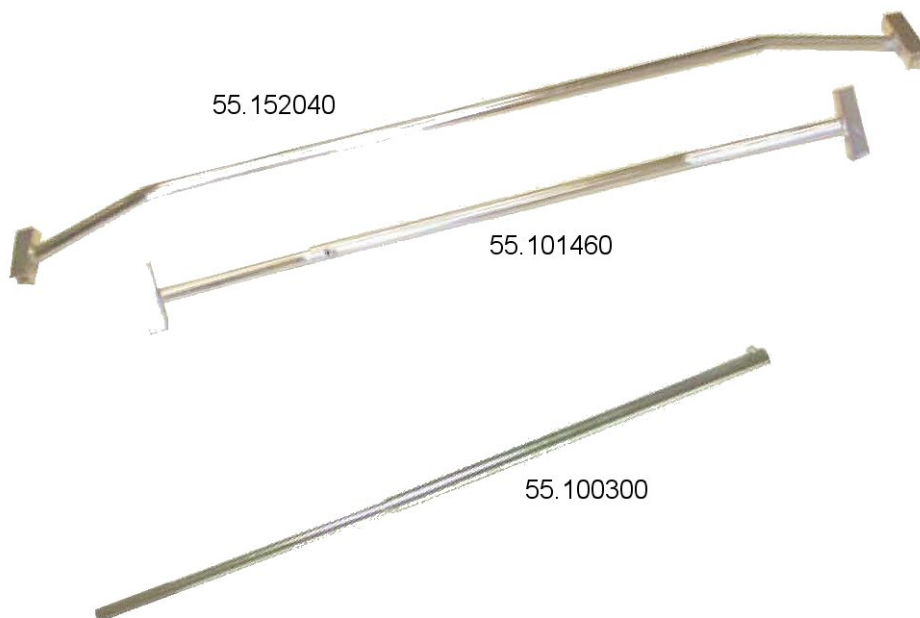

200 mm bredde – 3 mm

260 mm bredde – 4 mm

Alle ramper har forsterket anleggsflate +3 mm.

Be om spesialbrosjyre.

Monteringsbeslag:

Best.nr. 55.SRF-01

Passer til 200 mm og 260 mm bredde.

Trailerline presenningsbøyer.

Best.nr.	Beskrivelse
55.152040	Lengde 140 – 210 cm
55.101460	Lengde 100 – 145 cm
55.100300	Forlengelsesrør

55.152040

Aluminium, vekt kun 0,8 kg. Justerbar fra 140 til 210 cm. Anbefalt 2 – 3 stk pr tilhenger (langsmontert).

55.101460

Aluminium, vekt kun 0,6 kg. Justerbar fra 100 til 145 cm. Anbefalt 3 – 4 stk pr tilhenger (tverrmontert).

55.100300

Forlenger bøylene med opptil 100 cm. Passer til både lang og kort presenningsbøyle. Vekt kun 0,35 kg.

Trailerline elastisk snor.

Best.nr.	Beskrivelse
44.tcer730	Elastisk snor for tilhengerpresenninger, lengde 7,3 meter, inklusiv elastikksamlere.
44.tcer10000	Elastisk snor for tilhengerpresenninger, lengde 100 meter.